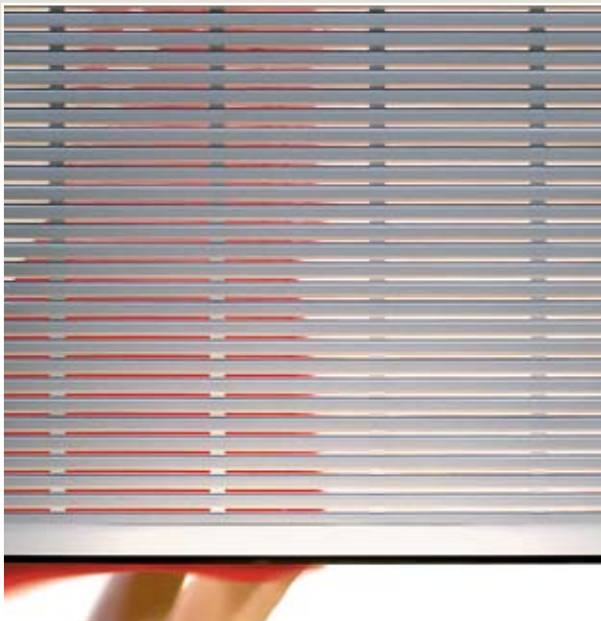

## des s\_onro®-Behangs

Ab 23° Sonnenstand lässt s\_onro® keine direkte Sonne in den Raum, wobei weiterhin eine gute Sicht nach außen gewährleistet wird. Die Lichtmenge kann durch weiteres Schließen des Behangs individuell, bis zur Verdunkelung im geschlossenen Zustand, reguliert werden.

<b>Kästen rollgeformt</b>						
	gerade	20°	45°	viertelrund	rund	Putzträger 20° und 90°
<b>Kästen stranggepresst</b>						
	20° Revision unten	20° Revision vorn	45°	rund	20° verputzbar	Kästen in allen RAL-Farben
<b>Profil</b>	silber (ähnlich RAL 9006)		weiß (ähnlich RAL 9016)		grau (ähnlich RAL 7035)	
Behang aus rollgeformten, doppelwandigen Aluminiumprofilen mit Licht- und Lüftungsschlitzen in den Abmessungen 100 x 2,8 mm. Er ist standardmäßig beidseitig über die gesamte Höhe arretiert. Ca. 21 % der Behangfläche sind in der Beschattungsstellung geöffnet.						
<b>Bedienung</b>						
	Individuelle Motor- oder Kurbel-Bedienung, optional mit verschiedenen Schaltern und Funk-Handsendern					