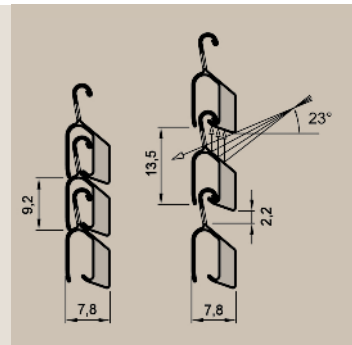

<b>Kästen rollgeformt</b>						
	gerade	20°	45°	viertelrund	rund	Putzträger 20° und 90°
<b>Kästen stranggepresst</b>						
	20° Revision unten	20° Revision vorn	45°	rund	20° verputzbar	Kästen in allen RAL-Farben
<b>Profil</b>	silber (ähnlich RAL 9006)		weiß (ähnlich RAL 9016)		grau (ähnlich RAL 7035)	
Behang aus rollgeformten, doppelwandigen Aluminiumprofilen mit Licht- und Lüftungsschlitzen in den Abmessungen 100 x 2,8 mm. Er ist standardmäßig beidseitig über die gesamte Höhe arretiert. Ca. 21 % der Behangfläche sind in der Beschattungsstellung geöffnet.						
<b>Bedienung</b>						
	Individuelle Motor- oder Kurbel-Bedienung, optional mit verschiedenen Schaltern und Funk-Handsendern					