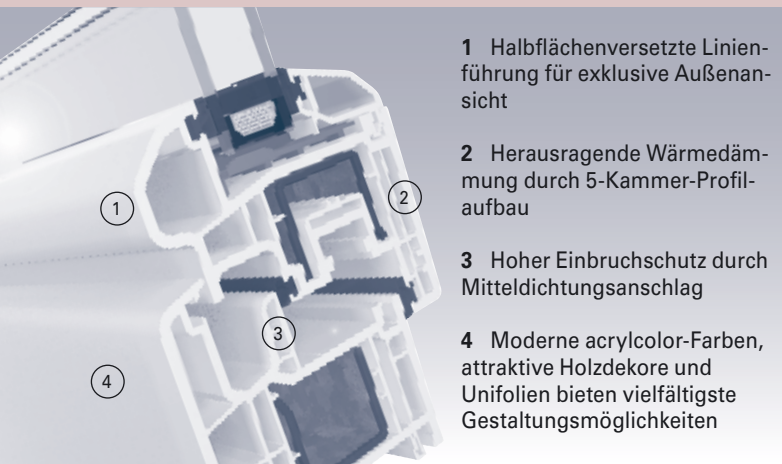

zeitlos elegant
exklusiv
individuell
wärmeisolierend
sicher

ambiente schaffen

Innenansicht

Außenansicht

Schönheit

GEALAN S 7000 IQ – das Fensterprofilssystem für individuelles Wohnambiente. Die Liebe für das Besondere drückt sich in der Stimmigkeit des Ganzen aus. Legen Sie bei Ihrem Haus, Ihrer Wohnung großen Wert auf den eigenen Stil und achten auf Stimmigkeit bis ins Detail? Dann sind Fenster aus dem System S 7000 IQ genau das Richtige für Sie. Profilierte Konturen prägen Ästhetik und Wertigkeit ebenso wie die dazu passende Glasleiste. Damit heben sich Ihre Fenster wohltuend vom üblichen Fensterdesign ab und werden zum Gesicht der Fassade.

Technik

Schon beim ersten Blick wird es sichtbar. Der Aufbau von Fenstern aus dem System S 7000 IQ unterscheidet sich ganz wesentlich von Standardfenstern. Nicht nur, dass der Mitteldichtungsanschlag über eigene Kammern verfügt. Auch die Anordnung und Ausbildung von Kammern und Stegen sprechen eine deutliche Sprache. Sie sind Garant für Kompaktheit und Festigkeit, vermitteln Vertrauen und ein gutes Gefühl. Bei der Energieeinsparung spielt der Wärmedurchgangskoeffizient von $U_f = 1,2 \text{ W/m}^2\text{K}$ in einer eigenen Liga.

Mehr Informationen unter: www.gealan.de

- 1 Halbflächenversetzte Linienführung für exklusive Außenansicht
- 2 Herausragende Wärmedämmung durch 5-Kammer-Profil-aufbau
- 3 Hoher Einbruchschutz durch Mitteldichtungsanschlag
- 4 Moderne acrylcolor-Farben, attraktive Holzdekore und Unifolien bieten vielfältigste Gestaltungsmöglichkeiten