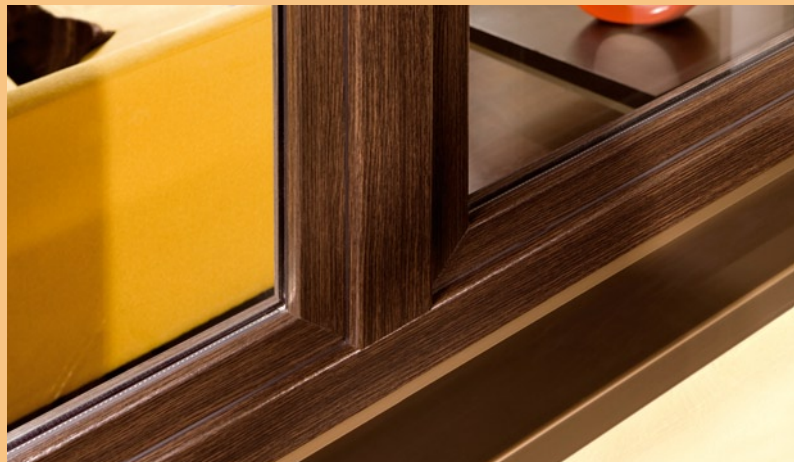

Standard-Holzdekore

1 Oregon IV	4 Mahagoni
2 Golden Oak	5 Mooreiche
3 Eiche	6 Nussbaum

Viele weitere Dekore, Unifarbfolien und acrylcolor-Farben auf Wunsch.

Ihr GEALAN-Partner berät Sie gerne: