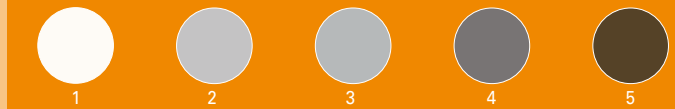

Design

Wer Wert auf ein anspruchsvolles, zeitlos modernes Wohnambiente legt, entscheidet sich für Fenster aus dem GEALAN-System S 8000 IQ im klassischen Design. Damit prägen Sie Ihren eigenen Stil und drücken Ihre Liebe für zeitlose Eleganz aus. Fenster aus diesem System überzeugen optisch durch eine klare, elegante Linienführung und weiche Konturen. Das ästhetische Design mit seiner geringen Ansichtsbreite passt sich stimmig jeder Einbausituation an.

Technik

Das Sechs-Kammer-System mit einer Bautiefe von 74 mm hat alles, was Ihre Fenster brauchen: Durch die ausgezeichneten Wärmedämmeigenschaften reduzieren Sie nicht nur Ihre Heizkosten, sondern leisten einen aktiven Beitrag zur CO₂-Reduzierung. Der innen glatte Blendrahmenfalz verfügt über keine Schmutzkanten und erleichtert die Reinigung der Fenster in diesem Bereich. Wenn Sie zusätzlich der Schimmelpilzbildung vorbeugen möchten, entscheiden Sie sich für das patentierte Lüftungssystem GECCO (**GEALAN CLIMA CONTROL**). Die kleine Klappe mit IQ sorgt für einen geregelten Austausch von Außen- und Innenluft und verbessert so Raumklima und Wohnkomfort.

Mehr Informationen unter: www.gealan.de

1. 1 Hervorragende Wärmedämmung durch sechs Kammern und große Bautiefe
2. 2 Sehr gute Stabilität durch große Stahlaussteifungen in Blendrahmen und Flügel
3. 3 Hohe Reinigungsfreundlichkeit durch groß dimensionierten Blendrahmenfalz
4. 4 Außen: klassisches, zeitlos modernes Design mit abgerundeten Kanten

Standard-Holzdekore

1 Oregon IV	4 Mahagoni
2 Golden Oak	5 Mooreiche
3 Eiche	6 Nussbaum

Viele weitere Dekore, Unifarbfolien und acrylcolor-Farben auf Wunsch.

Ihr GEALAN-Partner berät Sie gerne:

acrylcolor-Standardfarben