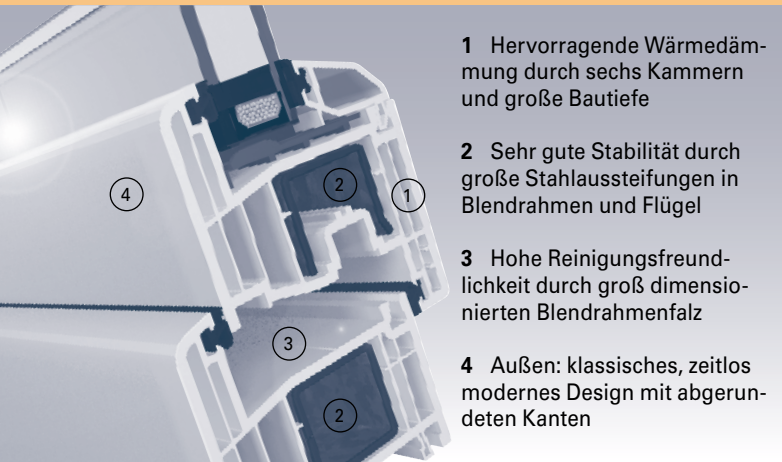

Technik

Das Sechs-Kammer-System mit einer Bautiefe von 74 mm hat alles, was Ihre Fenster brauchen: Durch die ausgezeichneten Wärmedämmeigenschaften reduzieren Sie nicht nur Ihre Heizkosten, sondern leisten einen aktiven Beitrag zur CO₂-Reduzierung. Der innen glatte Blendrahmenfalz verfügt über keine Schmutzkanten und erleichtert die Reinigung der Fenster in diesem Bereich. Wenn Sie zusätzlich der Schimmelpilzbildung vorbeugen möchten, entscheiden Sie sich für das patentierte Lüftungssystem GECCO (**GEALAN CLIMA CONTROL**). Die kleine Klappe mit IQ sorgt für einen geregelten Austausch von Außen- und Innenluft und verbessert so Raumklima und Wohnkomfort.

Mehr Informationen unter: www.gealan.de

- 1 Hervorragende Wärmedämmung durch sechs Kammern und große Bautiefe
- 2 Sehr gute Stabilität durch große Stahlaussteifungen in Blendrahmen und Flügel
- 3 Hohe Reinigungsfreundlichkeit durch groß dimensionierten Blendrahmenfalz
- 4 Außen: klassisches, zeitlos modernes Design mit abgerundeten Kanten